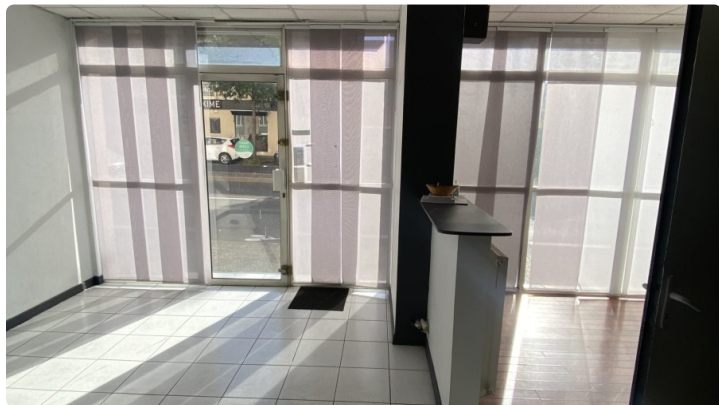

GALERIE PHOTOS