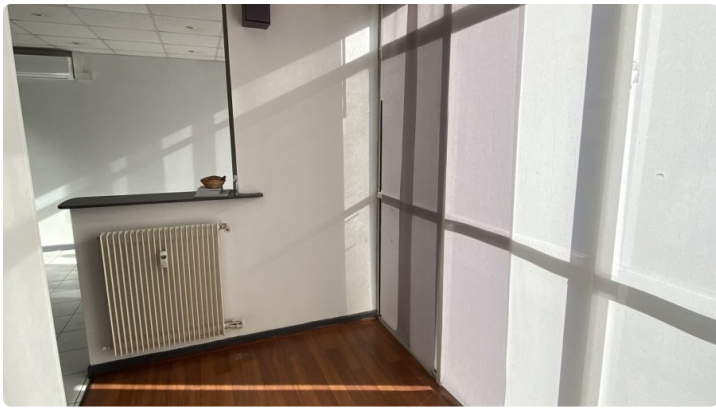

Intéressé par ce bien ?

Contactez Nîmes Agence pour organiser une visite.

0809044762

nimesagence@gmail.com · nimesagence.com