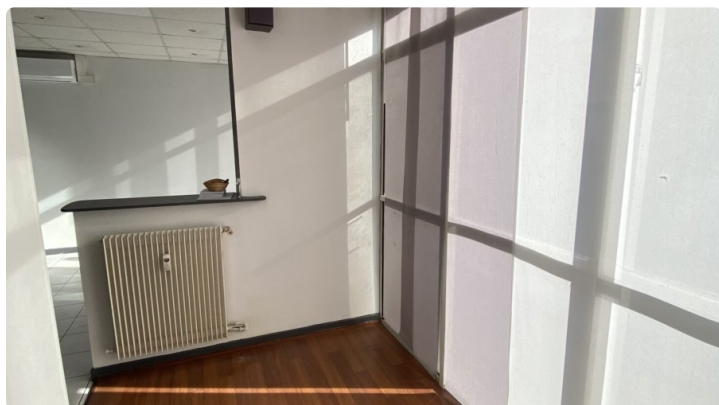

GALERIE PHOTOS